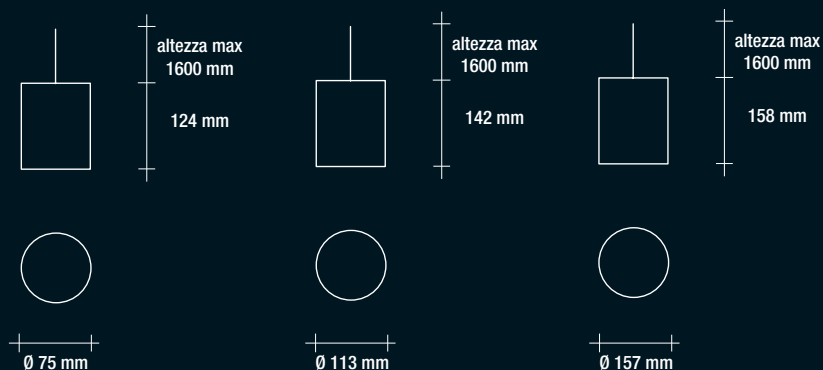

LAMPAD E A SOSPENSIONE
PENDANT LED LIGHTS

BIANCO/WHITE

VSL 01_07 BI 3000K
VSL 01_12 BI 3000K
VSL 01_18 BI 3000K

PENDANT LED LIGHTS
SOSPENSIONE

SUSPENCE: sospensione cilindro led con finitura bianca.
SUSPENCE: pendant led light - cylinder and white.

VSL 01

	VSL 01_07 BI 3000K	VSL 01_12 BI 3000K	VSL 01_18 BI 3000K
articolo / item	● 3000 K 669 lumen	● 3000 K 1040 lumen	● 3000 K 1556 lumen
finitura / finished	bianco / white ■	bianco / white ■	bianco / white ■
voltaggio / voltage	AC 100-240V, 50/60Hz	AC 100-240V, 50/60Hz	AC 100-240V, 50/60Hz
driver	compreso / included	compreso / included	compreso / included
misure / measures	Ø 75 mm, H 124 mm, max H 1600 mm	Ø 113 mm, H 142 mm, max H 1600 mm	Ø 157 mm, H 158 mm, max H 1600 mm
angolo / beam angle	150°	150°	150°
durata / life	30.000 - 50.000 ore / hours	30.000 - 50.000 ore / hours	30.000 - 50.000 ore / hours
materiale / material	Alluminio / Aluminium	Alluminio / Aluminium	Alluminio / Aluminium
peso / weight	0,50 kg	0,90 kg	1,50 kg